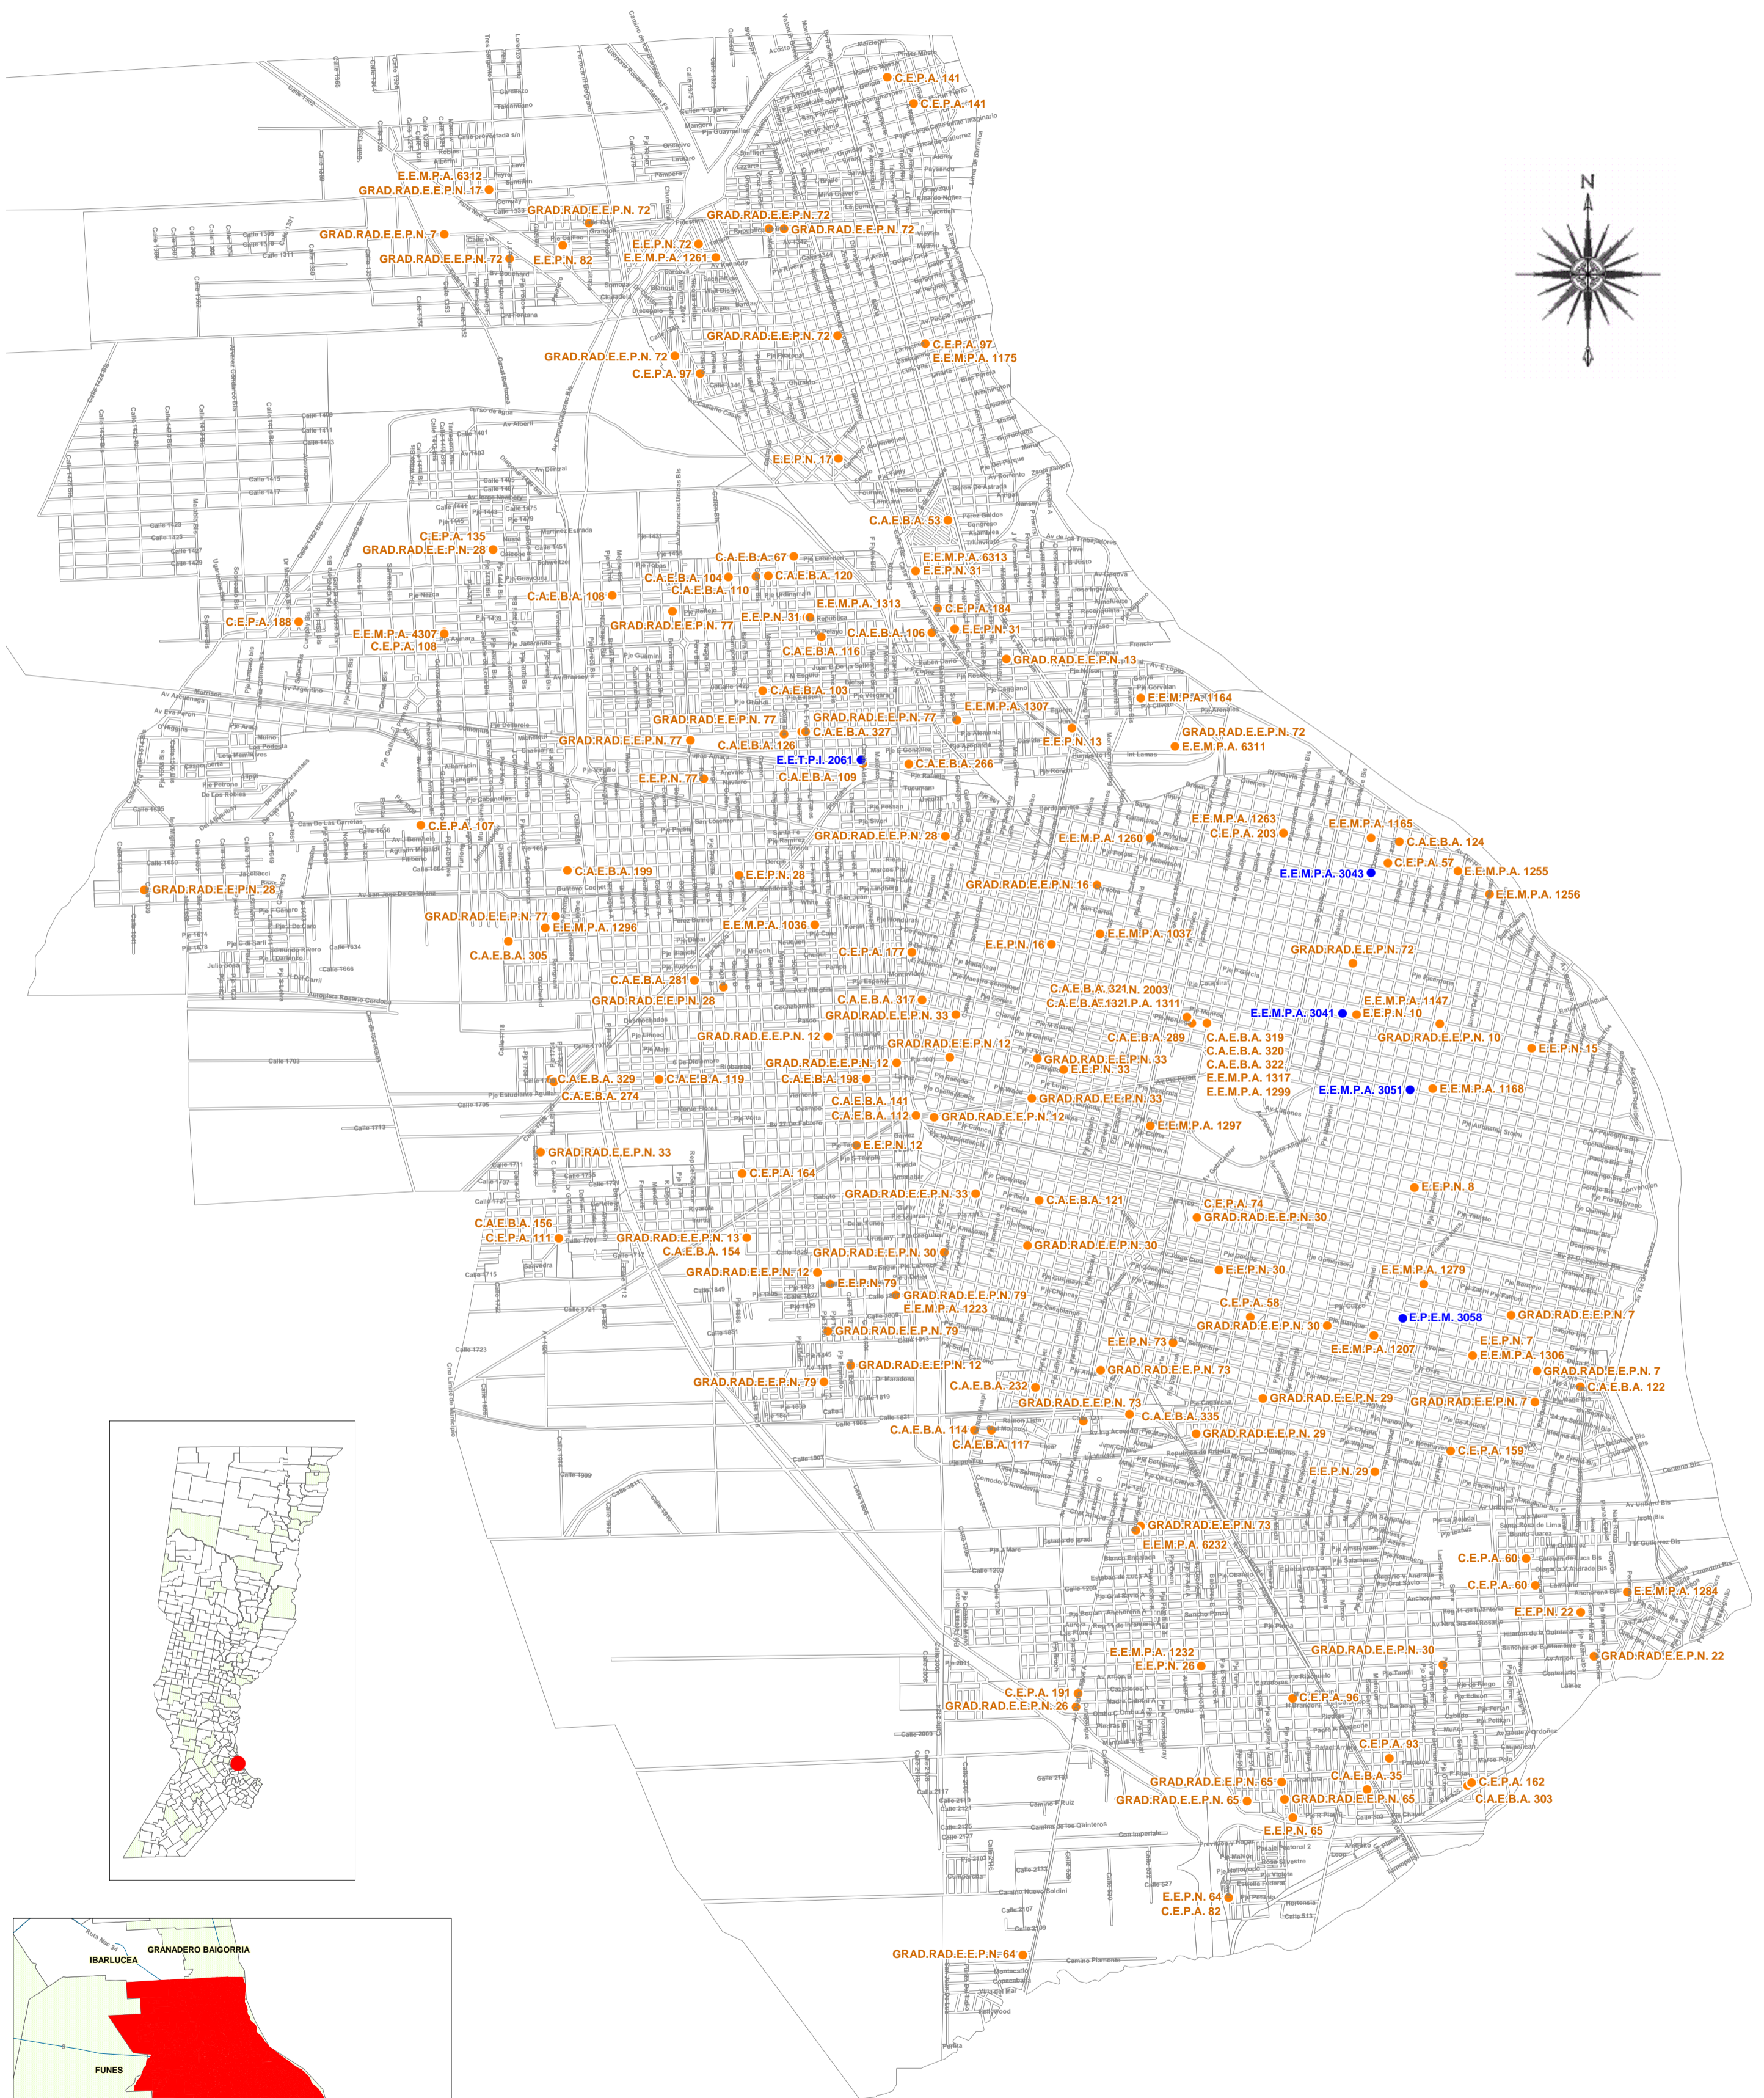

CIUDAD DE ROSARIO

Educación para Adultos

- Establecimientos Estatales
- Establecimientos Privados

Gobierno de Santa Fe
Ministerio de Educación

Direc. Gral de Información y Evaluación Educativa
Departamento Mapa Escolar